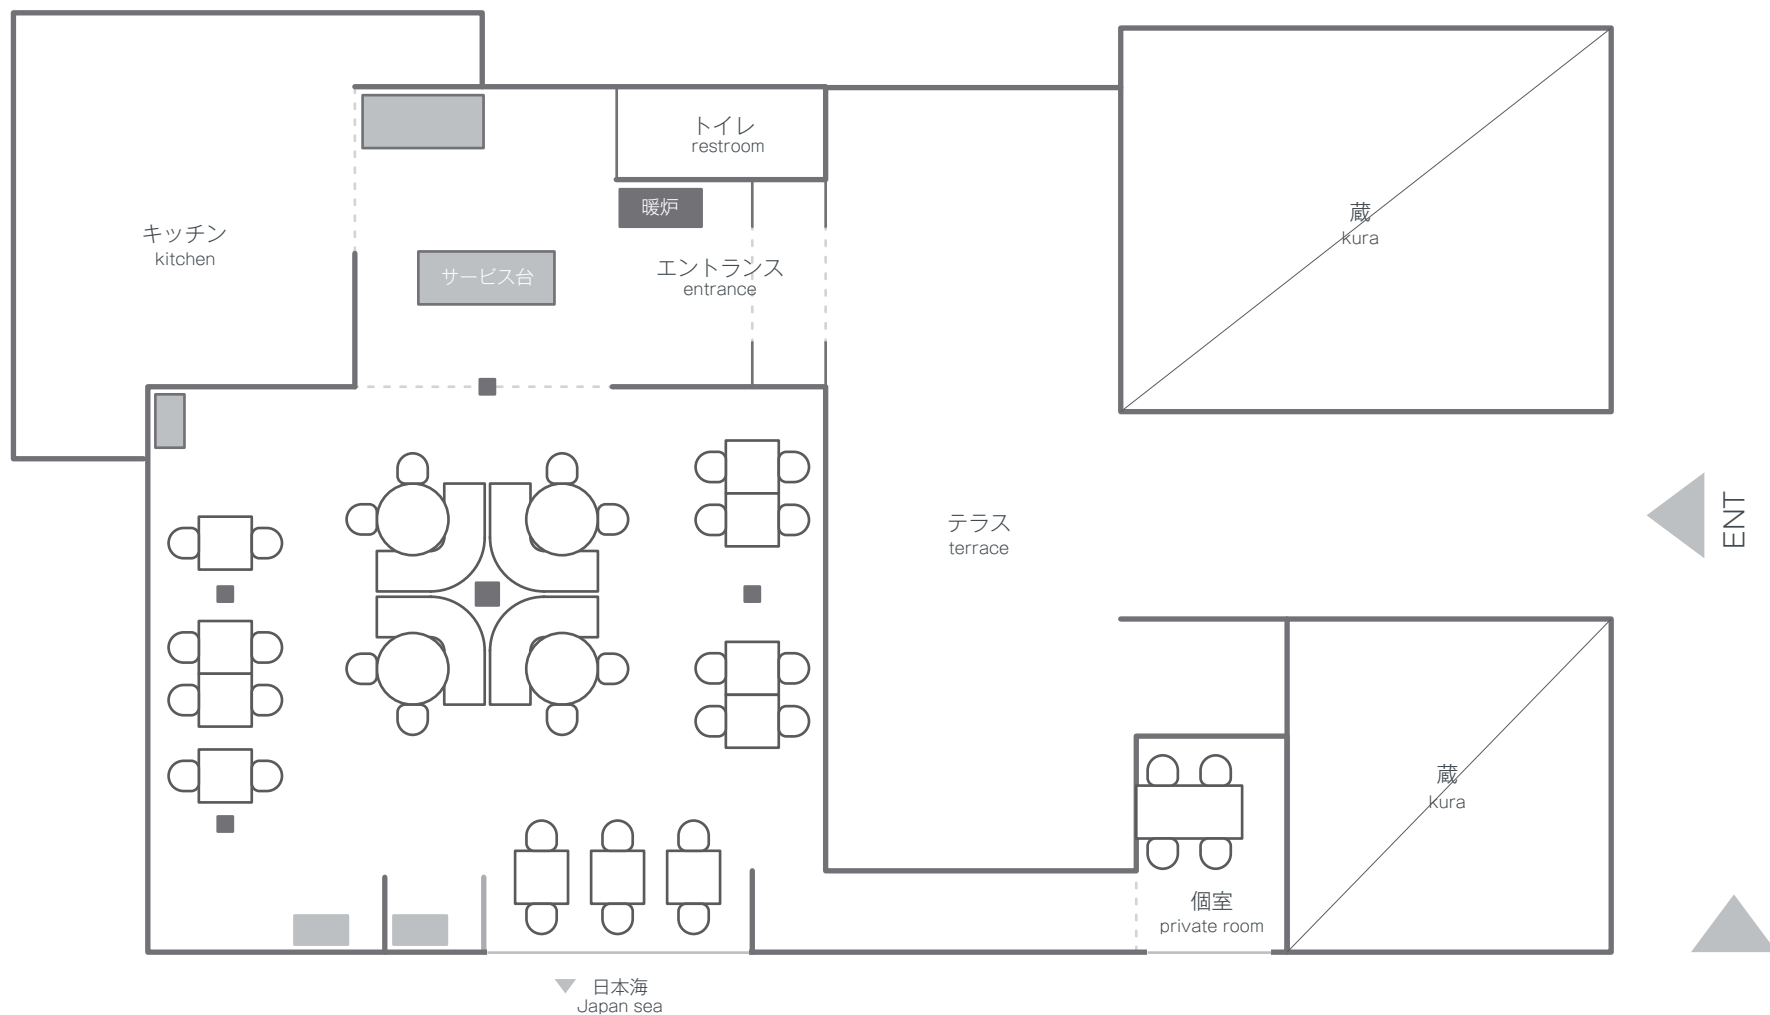

通常レイアウト (フロア38席+個室4席)

婦人会、女子会、歓送迎会、忘新年会などの各種会合でのご利用、ウエディングパーティーや法事、各種イベントなどの貸し切りでのご利用も承ります。  
お気軽にお問い合わせください (着席スタイル、立食ビュッフェスタイルなど)